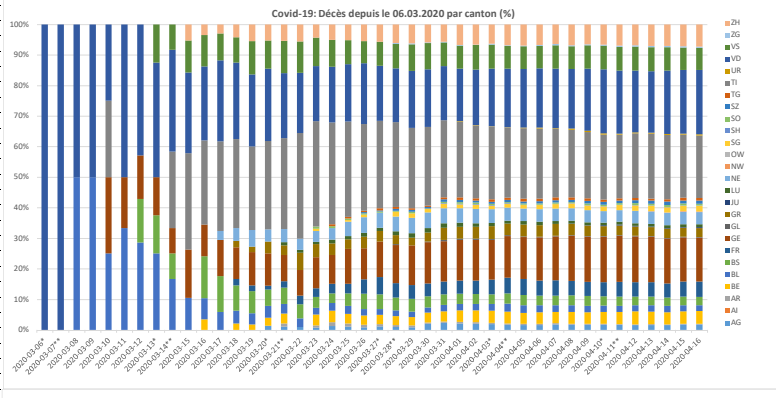

Jour	Date	AG	AI	AR	BE	BL	BS	FR	GE	GL	GR	JU	LU	NE	NW	OW	SG	SH	SO	SZ	TG	TI	UR	VD	VS	ZG	ZH	CH	Prov. jour précédent	
ma	Date	AG	AI	AR	BE	BL	BS	FR	GE	GL	GR	JU	LU	NE	NW	OW	SG	SH	SO	SZ	TG	TI	UR	VD	VS	ZG	ZH	CH		
me	2020-02-25								0																				0	
je	2020-02-26								0																				0	
ve	2020-02-27								0																				0	
sa	2020-02-28*								0																			0		
di	2020-02-29**								0																			0		
lu	2020-03-01								0																			0		
ma	2020-03-02								0																			0		
me	2020-03-03								0																			0		
je	2020-03-04								0																			0		
ve	2020-03-05								0																			0		
sa	2020-03-06*								0																1			1		
di	2020-03-07**								0																1			1		
lu	2020-03-08				1				0																1			2		
ma	2020-03-09				1				0																1			2		
me	2020-03-10				1				1															1				4		
je	2020-03-11				2				1																3			7		
ve	2020-03-12				2	1			1																3			8		
sa	2020-03-13*				2	1			1																3	1		9		
di	2020-03-14**				2	1			1																3	4	1	12		
lu	2020-03-15				2	4			3															6	5	2	1	20		
ma	2020-03-16				1	2	4		3															8	7	3	1	29		
me	2020-03-17				2	4			4															10	9	3	1	35		
je	2020-03-18				1	2	4	1	5															14	12	4	2	48		
ve	2020-03-19				1	2	4	1	6															15	13	6	3	55		
sa	2020-03-20*	1			2	3	4	1	8															22	18	7	4	76		
di	2020-03-21**	1	1	3	3	5	2	8	3															28	20	10	5	94		
lu	2020-03-22	1	1	3	3	5	3	9	6															37	21	11	6	111		
ma	2020-03-23	1	1	5	3	5	4	14	6								1	0	1					48	25	13	6	139		
me	2020-03-24	2	2	6	4	5	5	15	6								1	0	1					53	29	14	8	160		
je	2020-03-25	2	2	6	5	8	6	22	6								1	0	1					60	36	15	10	192		
ve	2020-03-26	2	2	7	5	12	11	24	9								2	0	1	1				67	47	17	13	236		
sa	2020-03-27*	3	2	8	5	13	15	31	9								0	1	1	2				76	48	21	15	268		
di	2020-03-28**	3	2	9	6	13	15	39	1								0	1	2	2				87	55	25	1	313		
lu	2020-03-29	3	2	10	6	15	16	46	9								5	0	2	2				93	66	31	1	355		
ma	2020-03-30	8	2	13	7	15	17	55	1								5	0	2	2				105	77	35	1	410		
me	2020-03-31	11	2	16	10	16	20	63	2								7	1	2	4				120	84	37	3	475		
je	2020-04-01	11	3	20	11	18	23	71	2								7	1	3	4				132	1	92	40	1	533	
ve	2020-04-02	12	3	23	12	19	26	79	2								8	1	3	4				141	1	107	47	1	590	
sa	2020-04-03*	12	3	26	14	21	31	85	2								8	1	3	4				155	1	123	51	2	651	
di	2020-04-04**	12	3	28	19	24	37	98	2								9	1	3	5				165	1	138	53	2	719	
lu	2020-04-05	12	3	28	19	26	40	105	2								9	1	3	5				177	2	147	57	2	768	
ma	2020-04-06	13	3	31	19	26	41	116	2								10	1	3	6				189	2	160	60	3	822	
me	2020-04-07	16	3	33	19	28	44	127	2								10	1	3	7				198	2	172	68	3	883	
je	2020-04-08	16	3	37	21	31	45	140	2								10	1	3	7				211	4	185	71	3	952	

Source / Quelle: <https://www.corona-data.ch/>
Copyright, élaboration: ESEHA-CHStat.
<http://www.chstat.ch/db/db.php?abs=canton_x&code=C5_12b&bannee=max&lang=FR>