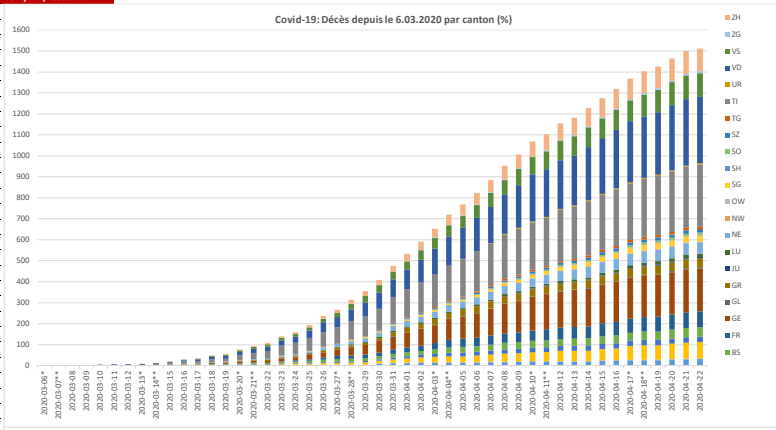

Jour	Date	AG	AI	AR	BE	BL	BS	FR	GE	GL	GR	JU	LU	NE	NW	OW	SG	SH	SO	SZ	TG	TI	UR	VD	VS	ZG	ZH	CH	Prov. jour précédent	
ma	Date	AG	AI	AR	BE	BL	BS	FR	GE	GL	GR	JU	LU	NE	NW	OW	SG	SH	SO	SZ	TG	TI	UR	VD	VS	ZG	ZH	CH		
me	2020-02-25								0																				0	
je	2020-02-26								0																				0	
ve	2020-02-27								0																				0	
sa	2020-02-28*								0																			0		
di	2020-02-29**								0																			0		
lu	2020-03-01								0																			0		
ma	2020-03-02								0																			0		
me	2020-03-03								0																			0		
je	2020-03-04								0																			0		
ve	2020-03-05								0																			0		
sa	2020-03-06*								0																1			1		
di	2020-03-07**								0																1			1		
lu	2020-03-08				1				0																1			2		
ma	2020-03-09				1				0																1			2		
me	2020-03-10				1				1															1				4		
je	2020-03-11				2				1																3			7		
ve	2020-03-12				2	1			1																3			8		
sa	2020-03-13*				2	1			1																3	1		9		
di	2020-03-14**				2	1			1																3	4	1	12		
lu	2020-03-15				2	4			3															6	5	2	1	20		
ma	2020-03-16				1	2	4		3															8	7	3	1	29		
me	2020-03-17				2	4			4															10	9	3	1	35		
je	2020-03-18				1	2	4	1	5															14	12	4	2	48		
ve	2020-03-19				1	2	4	1	6															15	13	6	3	55		
sa	2020-03-20*	1			2	3	4	1	8															22	18	7	4	76		
di	2020-03-21**	1	1	3	3	5	2	8	3															28	20	10	5	94		
lu	2020-03-22	1	1	3	3	5	3	9	6															37	21	11	6	111		
ma	2020-03-23	1	1	5	3	5	4	14	6								1	0	1					48	25	13	6	139		
me	2020-03-24	2	2	6	4	5	5	15	6								1	0	1					53	29	14	8	160		
je	2020-03-25	2	2	6	5	8	6	22	6								1	0	1					60	36	15	10	192		
ve	2020-03-26	2	2	7	5	12	11	24	9								2	0	1	1				67	47	17	13	236		
sa	2020-03-27*	3	2	8	5	13	15	31	9								0	1	1	2				76	48	21	15	268		
di	2020-03-28**	3	2	9	6	13	15	39	1								0	1	2	2				87	55	25	1	313		
lu	2020-03-29	3	2	10	6	15	16	46	9								5	0	2	2				93	66	31	1	355		
ma	2020-03-30	8	2	13	7	15	17	55	1								5	0	2	2				105	77	35	1	410		
me	2020-03-31	11	2	16	10	16	20	63	2								7	1	2	4				120	84	37	3	475		
je	2020-04-01	11	3	20	11	18	23	71	2								7	1	3	4				132	1	92	40	1	533	
ve	2020-04-02	12	3	23	12	19	26	79	2								8	1	3	4				141	1	107	47	1	590	
sa	2020-04-03*	12	3	26	14	21	31	85	2								8	1	3	4				155	1	123	51	2	651	
di	2020-04-04**	12	3	28	19	24	37	98	2								9	1	3	5				165	1	138	53	2	719	
lu	2020-04-05	12	3	28	19	26	40	105	2								9	1	3	5				177	2	147	57	2	768	
ma	2020-04-06	13	3	31	19	26	41	116	2								10	1	3	6				189	2	160	60	3	822	
me	2020-04-07	16	3	33	19	28	44	127	2								10	1	3	7				198	2	172	68	3	883	
je	2020-04-08	16	3	37	21	31	45	140	2								10	1	3	7				211	4	185	71	3	952	

Source / Quelle: <https://www.corona-data.ch/>
Copyright, élaboration: ESEHA-CHStat.
<http://www.chstat.ch/db/db.php?abs=canton_x&code=C5_12b&bannee=max&lang=FR>