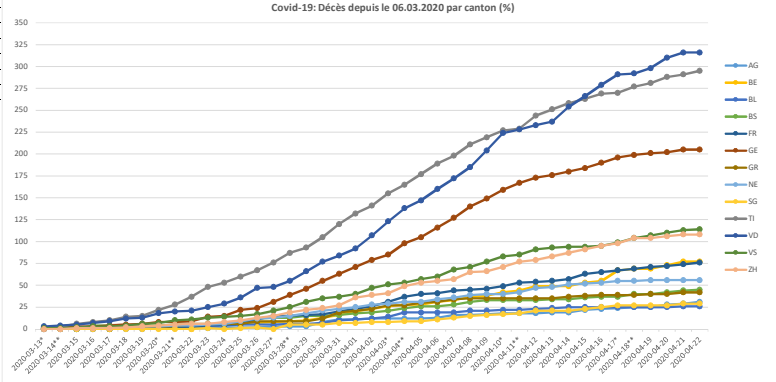

Jour	Date	AG	AI	AR	BE	BL	BS	FR	GE	GL	GR	JU	LU	NE	NW	OW	SG	SH	SO	SZ	TG	TI	UR	VD	VS	ZG	ZH	CH	Prov. jour précédent	
ma	Date	AG	AI	AR	BE	BL	BS	FR	GE	GL	GR	JU	LU	NE	NW	OW	SG	SH	SO	SZ	TG	TI	UR	VD	VS	ZG	ZH	CH		
me	2020-02-25								0																				0	
je	2020-02-26								0																				0	
ve	2020-02-27								0																				0	
sa	2020-02-28*								0																			0		
di	2020-02-29**								0																			0		
lu	2020-03-01								0																			0		
ma	2020-03-02								0																			0		
me	2020-03-03								0																			0		
je	2020-03-04								0																			0		
ve	2020-03-05								0																			0		
sa	2020-03-06*								0																1			1		
di	2020-03-07**								0																1			1		
lu	2020-03-08				1				0																1			2		
ma	2020-03-09				1				0																1			2		
me	2020-03-10				1				1															1				4		
je	2020-03-11				2				1																3			7		
ve	2020-03-12				2	1			1																3			8		
sa	2020-03-13*				2	1			1																3	1		9		
di	2020-03-14**				2	1			1																3	4	1	12		
lu	2020-03-15				2	4			3															6	5	2	1	20		
ma	2020-03-16				1	2	4		3															8	7	3	1	29		
me	2020-03-17				2	4			4															10	9	3	1	35		
je	2020-03-18				1	2	4	1	5															14	12	4	2	48		
ve	2020-03-19				1	2	4	1	6															15	13	6	3	55		
sa	2020-03-20*	1			2	3	4	1	8															22	18	7	4	76		
di	2020-03-21**	1	1	3	3	5	2	8	3															28	20	10	5	94		
lu	2020-03-22	1	1	3	3	5	3	9	6															37	21	11	6	111		
ma	2020-03-23	1	1	5	3	5	4	14	6								1	0	1					48	25	13	6	139		
me	2020-03-24	2	2	6	4	5	5	15	6								1	0	1					53	29	14	8	160		
je	2020-03-25	2	2	6	5	8	6	22	6								1	0	1					60	36	15	10	192		
ve	2020-03-26	2	2	7	5	12	11	24	9								2	0	1	1				67	47	17	13	236		
sa	2020-03-27*	3	2	8	5	13	15	31	9								0	1	1	2				76	48	21	15	268		
di	2020-03-28**	3	2	9	6	13	15	39	1								0	1	2	2				87	55	25	1	313		
lu	2020-03-29	3	2	10	6	15	16	46	9								5	0	2	2				93	66	31	1	355		
ma	2020-03-30	8	2	13	7	15	17	55	1								5	0	2	2				105	77	35	1	410		
me	2020-03-31	11	2	16	10	16	20	63	2								7	1	2	4				120	84	37	3	475		
je	2020-04-01	11	3	20	11	18	23	71	2								7	1	3	4				132	1	92	40	1	533	
ve	2020-04-02	12	3	23	12	19	26	79	2								8	1	3	4				141	1	107	47	1	590	
sa	2020-04-03*	12	3	26	14	21	31	85	2								8	1	3	4				155	1	123	51	2	651	
di	2020-04-04**	12	3	28	19	24	37	98	2								9	1	3	5				165	1	138	53	2	719	
lu	2020-04-05	12	3	28	19	26	40	105	2								9	1	3	5				177	2	147	57	2	768	
ma	2020-04-06	13	3	31	19	26	41	116	2								10	1	3	6				189	2	160	60	3	822	
me	2020-04-07	16	3	33	19	28	44	127	2								10	1	3	7				198	2	172	68	3	883	
je	2020-04-08	16	3	37	21	31	45	140	2								10	1	3	7				211	4	185	71	3	952	

Source / Quelle: <https://www.corona-data.ch/>
Copyright, élaboration: ESEHA-CHStat.
<http://www.chstat.ch/db/db.php?abs=canton_x&code=C5_12b&bannee=max&lang=FR>